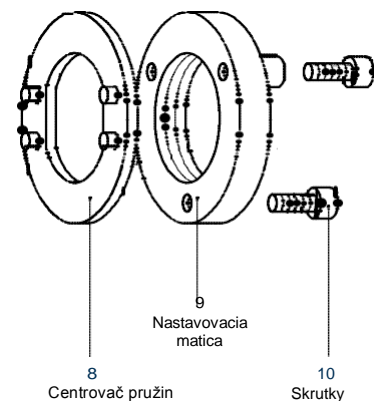

DB – obmedzovače krútiaceho momentu

- krútiaci moment do 1360 Nm
- Štandardné vyhotovenie je pozinkované a žltó chrómované (Cr6-neobsahuje)
- trecie disky neobsahujú azbest a nehrdzavejú

Typ	Prenášaný moment		Vítanie d_2		Rozmery [mm]							Max. otáčky [1-min.]	
	min. [Nm]	max. [Nm]	min.	max.	D	D_N	D_1	B	s_1	b_1 max.	L		M
DB 120-1	0,5	5	3,7	10	30	–	21,00	8,5	2,5	6	31	4	10000
DB 120-2	1	10											
DB 180-1	2	10	5,7	20	45	–	34,00	8,5	2,5	7	33	4	8500
DB 180-2	4	20											
DB 250-1	7	34	9,5	22	64	45	41,33	16	4	9	48	5	3000
DB 250-2	14	68											
DB 350-1	20	90	13	25	90	59	49,28	19	4	16	62	6	2500
DB 350-2	40	180											
DB 500-1	50	300	19	40	127	75	73,10	21	4	16	76	8	1600
DB 500-2	100	600											
DB 700-1	115	690	24	60	178	120	104,88	25	5	28	98	10	1200
DB 700-2	230	1360											

DB - komponenty

DB 500–700