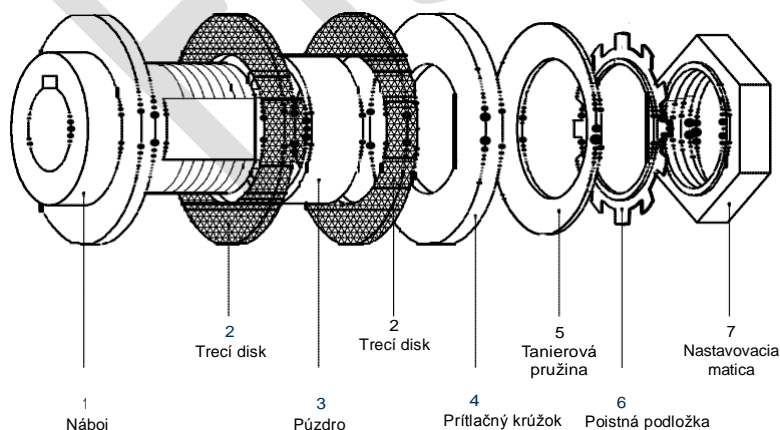

DB - komponenty

DB 120–350